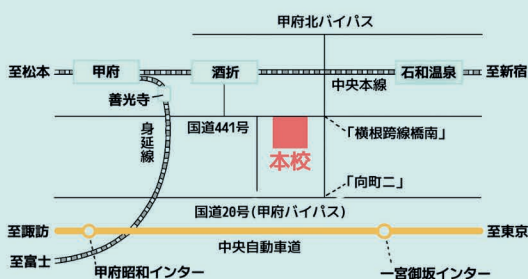

YAMANASHI GAKUIN SENIOR HIGH SCHOOL

第1回 学校説明会 2026

開催
日時

7.4 SAT

受付 13:00~ | 13:30~14:30

申し込み受付中!

本校ホームページまたは
右の二次元コードから申してください。

対象

新入学・転入学・編入学を希望している
すべての生徒・保護者

内容

☆学校説明 ☆入試説明 ☆校舎見学ツアー
学習方法から卒業までの仕組みを分かりやすく説明します。
普段生徒たちが利用する校舎もご案内いたします!

山梨学院高等学校 通信制課程
〒400-8575 山梨県甲府市酒折2-4-5 66号館4階
TEL. 055-224-1414 https://www.yghs.ed.jp/yghs_dl/